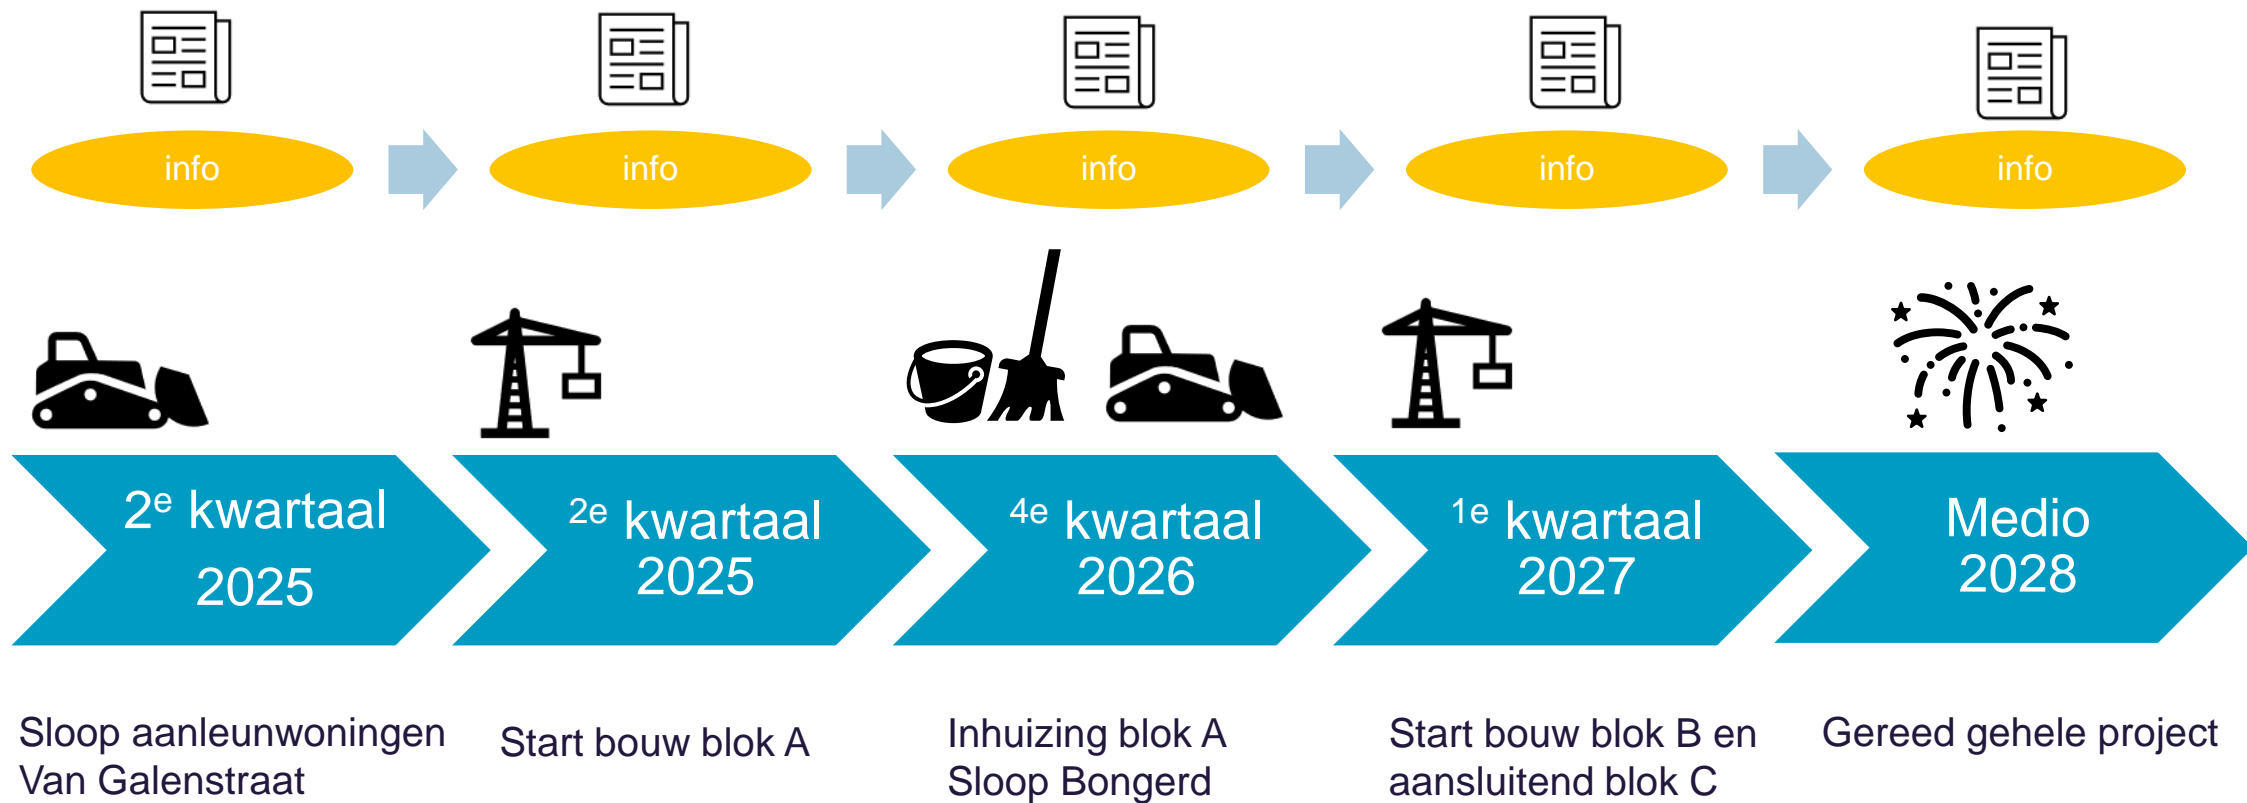

Bijeenkomst nieuwbouw De Bongerd – Hattem

28 mei 2024

Agenda

- 19:00 Welkom: opzet avond + wie is wie?
- 19:05 Aan het woord: Caroline (Habion) – terugblik / proces
- 19:15 Aan het woord: Hans (Draisma Bouw) – petanque / uitwerking gebouwen
- 19:20 1 op 1 gespreken: 5 tafels
- 20:30 Einde bijeenkomst

Waar staan we nu?

17 mei 2024
Opheffing schorsing
28 mei 2024
Herstart uitwerking VO

←————→
Uitwerking blok A

←————→
Aanvraag omgevingsvergunning

Voorlopige planning realisatie

Gelre Petanque

Uitwerking gebouwen (herhaling uit eerdere bijeenkomst)

Vorige bijeenkomst

Ga met elkaar in gesprek: 5 tafels

Baudien & Caroline

- Proces
- Verhuur
- Communicatie

Wilbert & Margreet

- Zorg

Reimar & Hans

- Architectuur

Sybold & Sander

- Procedure
- Vergunning

Oscar & Arthur

- Bouw
- Uitvoering

De opbrengst van de avond:

- 32 aanmeldingen
- 13 reactieformulieren

Vragen tijdens de presentatie:

- Er zijn 4 spelers. Wie bepaalt en wat ligt er juridisch ten grondslag? *Het projectteam weegt de verschillende belangen. De Commissie Ruimtelijke Kwaliteit (juridisch) heeft een belangrijke doorslaggevende rol heeft in het beoordelen van het ontwerp, aangezien zij deze moeten toetsen aan de welstandsnota.*
- PV Gelre: Zijn de opmerkingen die besproken zijn ook doorgespeeld aan de architect? *Ja, bij de tafel van de architect ligt de oplossing*
- Traject zou co-creatie worden. Hoe worden de belangen van de tafel geborgd? *Door de gesprekken zoals vanavond en in de volgende bijeenkomst(en) wordt getoond wat met de input is gedaan. Van de bijeenkomsten worden verslagen gemaakt en op de website geplaatst.*